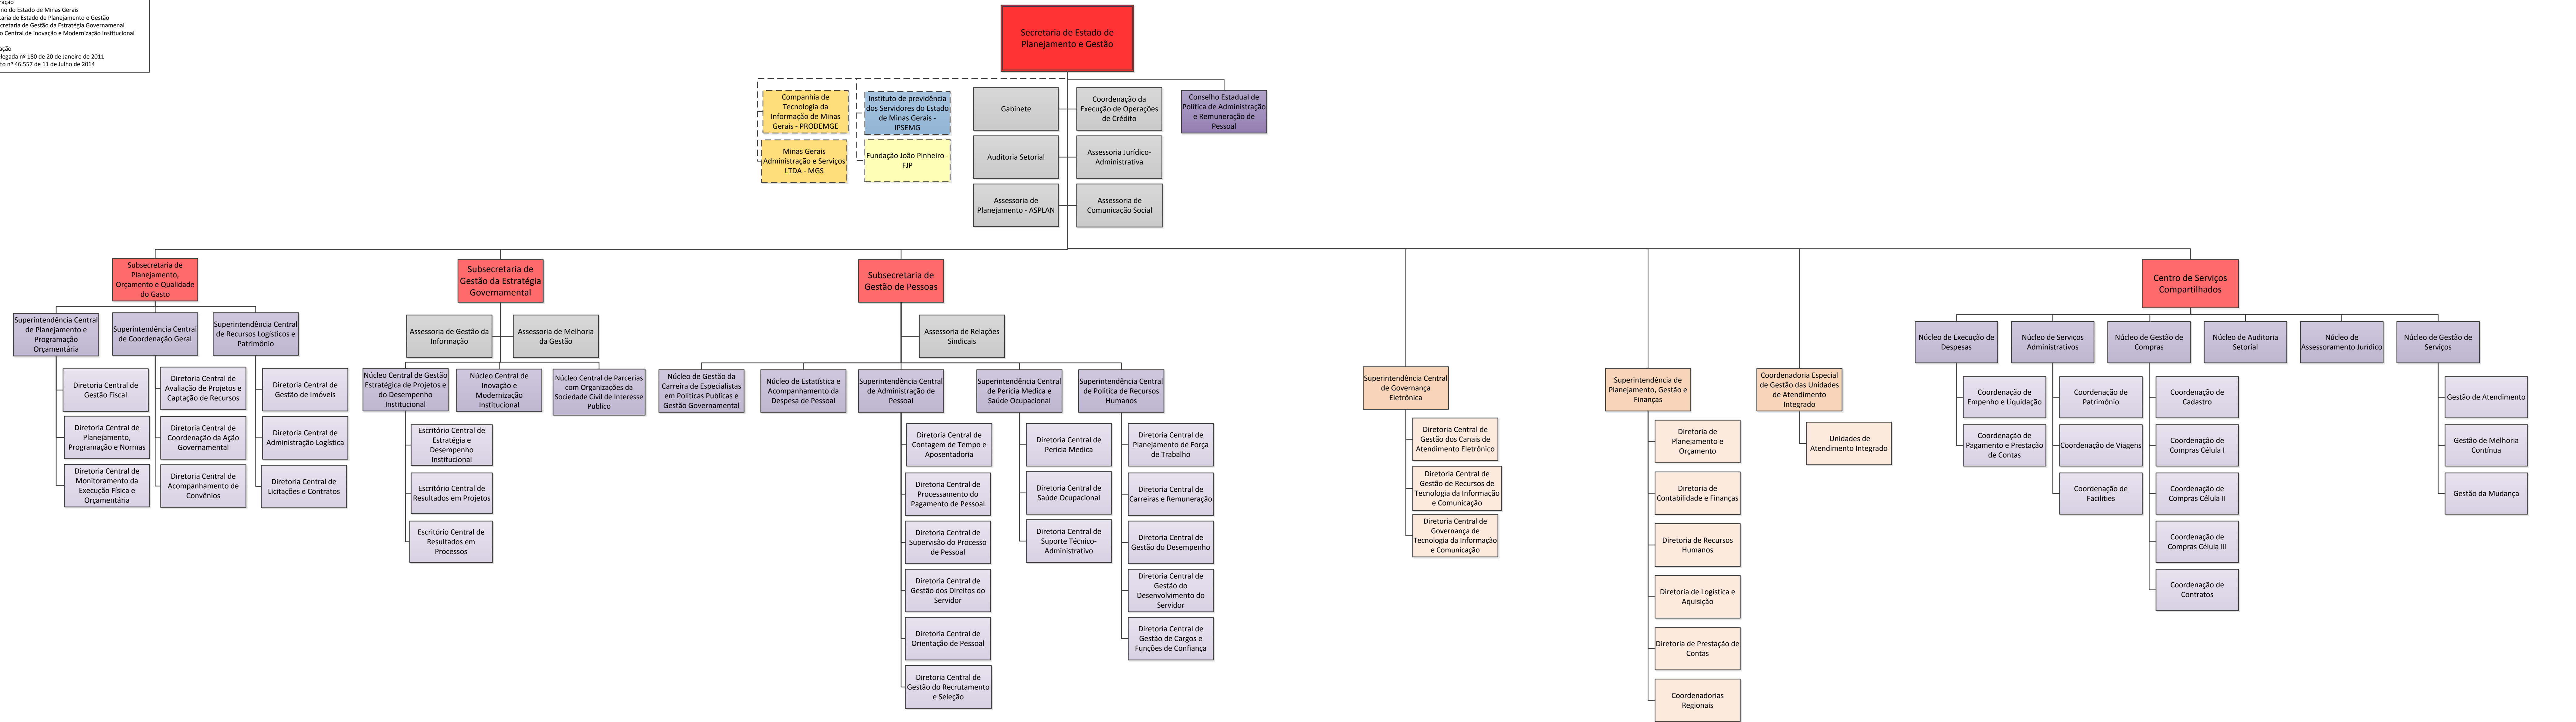

Legenda

Secretaria	Subsecretaria	Assessoria
Estrutura Subordinada à Secretaria	Estrutura Subordinada à Subsecretaria	Conselho
Autorquia	Empresa	Fundação

Quanto ao contorno da caixa

Subordinação Administrativa	Vinculação